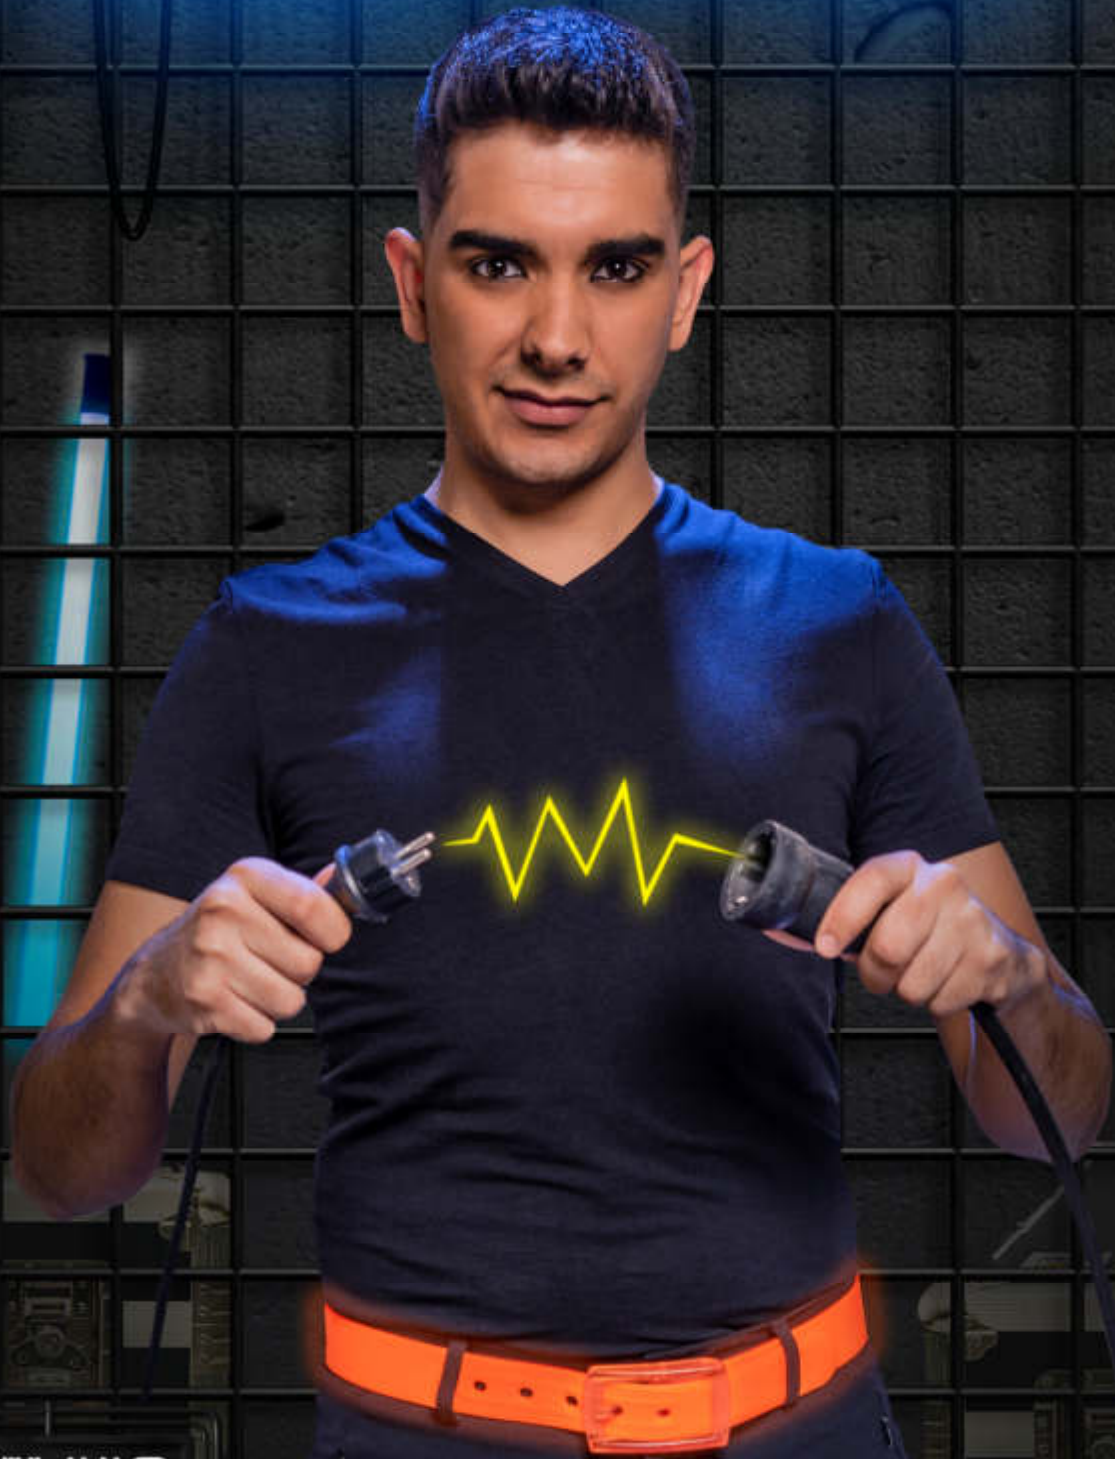

GLOW

ALBERTPIQ
ILLUSIONIST

GLOW

INTRODUCCIÓN

Espectáculo de ilusionismo, de formato mediano, que nos invita a disfrutar de un viaje fascinante de aventuras mágicas llenas de ritmo y muchas emociones.

ALBERTPIQ nos vuelve a emocionar con su inagotable capacidad para sorprender, ahora con GLOW, un espectáculo "BRILLANTE".

Conectaros a la energía flúor de la luz ultravioleta y disfrutar de la magia que más brilla bajo la luz negra.

SINOPSIS

En la oscuridad algunos objetos nos pueden parecer oscurosos, pero es muy probable que sean brillantes en unas frecuencias de luz que nuestros ojos no pueden detectar.

Hoy, en la oscuridad, brillará una luz muy mágica que casi no se ve y que nos descubrirá un increíble universo de colores.

Las sombras crean imágenes increíbles y misteriosas en nuestro cerebro, que la mente transforma en percepciones reales, para hacernos ver aquello que realmente sólo estamos imaginando.

La luz y las sombras nos trasladan al origen más mágico del teatro.

LA MAGIA QUE MÁS BRILLA BAJO LA LUZ NEGRA

FICHA ARTÍSTICA

DIRECCIÓN | Albert Picollà

GUIÓN | Albert Picollà y Josep M. Picollà

GUIÓN VOZ EN OFF | Josep M. Picollà